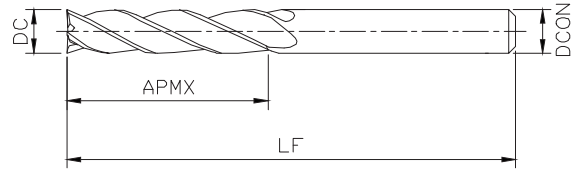

## SP4F / 4날 롱 플랫

- Cu · SUS · 45C ~ 50HRC에서 탁월한 성능 발휘!
- 新 RADIA 코팅 적용으로 高품질 · 長수명 실현!

주문번호 EDP No.	외경 DC	전장 LF	날길이 APMX	자루경 DCON
SP4FX1X4	1	60	4	6
SP4FX1P5X6	1.5	60	6	6
SP4FX2X10	2	60	10	6
SP4FX2X16		60	16	6
SP4FX2P5X12	2.5	60	12	6
SP4FX2P5X16		60	16	6
SP4FX3X12	3	70	12	6
SP4FX3X16		70	16	6
SP4FX4X12	4	70	12	6
SP4FX4X16		70	16	6
SP4FX4X20		70	20	6
SP4FX4X30		70	30	6
SP4FX5X20	5	70	20	6
SP4FX5X25		70	25	6
SP4FX5X30		80	30	6
SP4FX6X20	6	70	20	6
SP4FX6X20L		90	20	6
SP4FX6X25		75	25	6
SP4FX6X30		80	30	6
SP4FX6X40		120	40	6
SP4FX8X25	8	80	25	8
SP4FX8X30		80	30	8
SP4FX8X40		90	40	8
SP4FX8X40L		120	40	8
SP4FX8X45		100	45	8
SP4FX10X30	10	80	30	10
SP4FX10X30L		100	30	10
SP4FX10X35		90	35	10
SP4FX10X40		90	40	10
SP4FX10X45		100	45	10
SP4FX10X50		100	50	10
SP4FX10X60		110	60	10
SP4FX12X35	12	90	35	12
SP4FX12X40		100	40	12
SP4FX12X40L		120	40	12
SP4FX12X45		130	45	12
SP4FX12X50		100	50	12
SP4FX12X55		110	55	12
SP4FX12X60		110	60	12
SP4FX16X50	16	110	50	16

## SP4F / 4날 롱 플랫폼

- Cu · SUS · 45C ~ 50HRC에서 탁월한 성능 발휘!
- 新 RADIA 코팅 적용으로 高품질 · 長수명 실현!

주문번호 EDP No.	외경 DC	전장 LF	날길이 APMX	자루경 DCON
SP4FX16X60	16	120	60	16
SP4FX16X70		130	70	16
SP4FX20X60	20	130	60	20
SP4FX20X70		130	70	20
SP4FX20X80		150	80	20